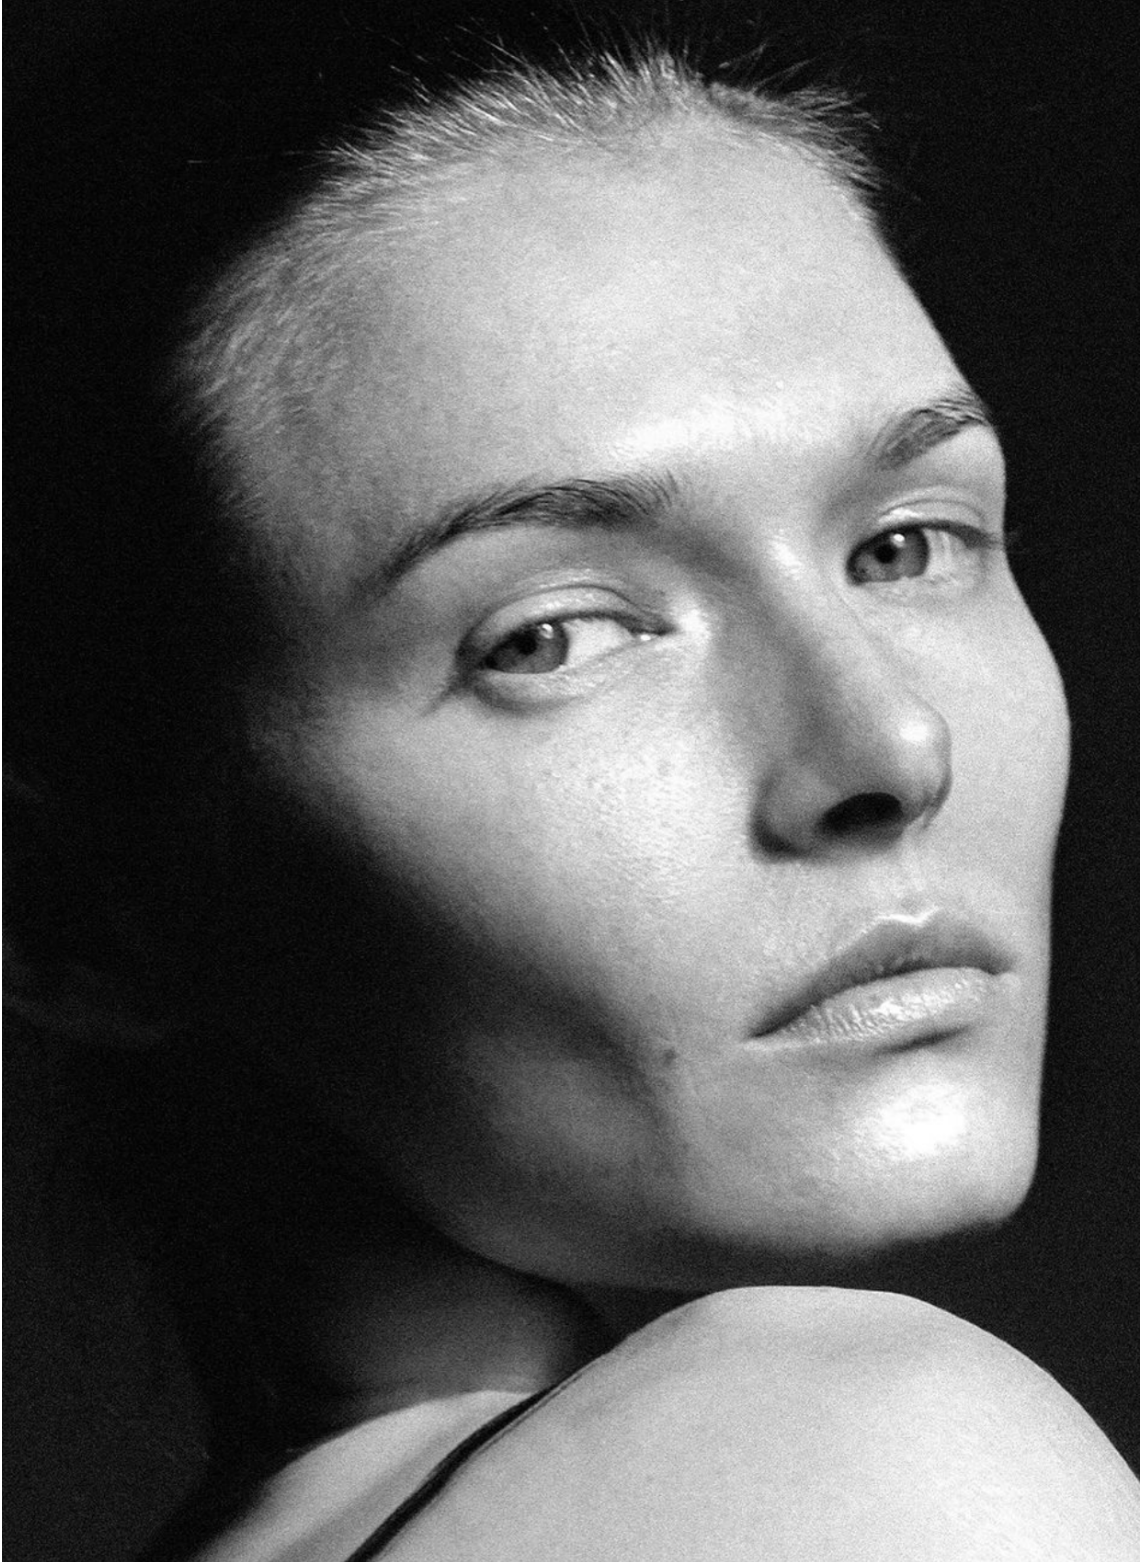

ANNA G

height 176 cm · bust 81 cm · cup A/B · waist 60 cm · hips 90 cm · dress 36
shoes size 39 · hair dark blonde · eyes blue